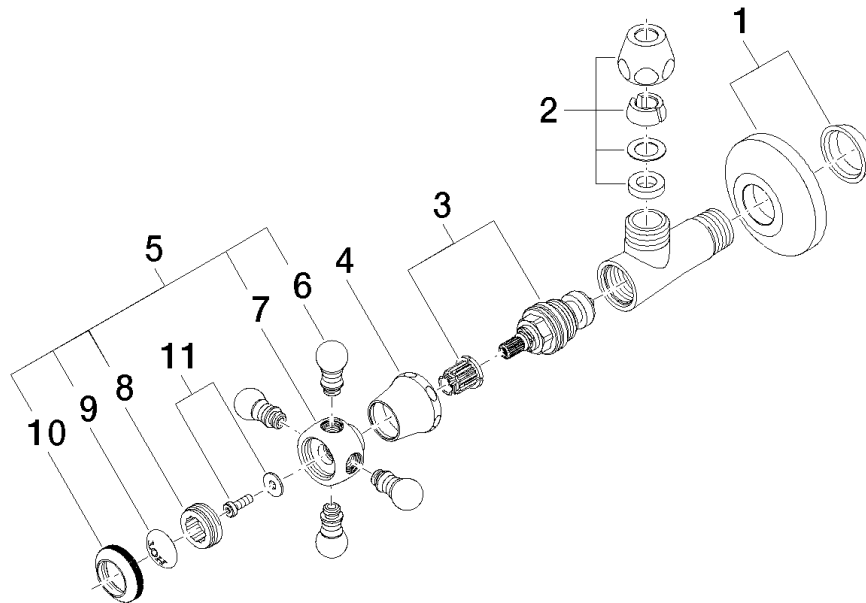

22 900 361

- rosette Ø 60 mm
- porcelain insert HOT

	Durabronz (23kt Gold)	22 900 361-09
	Chrome	22 900 361-00
	Brushed Platinum	22 900 361-06
	Platinum	22 900 361-08
	Brushed Durabronz (23kt Gold)	22 900 361-28
	Brushed Dark Platinum	22 900 361-99

22 900 361

mm [inches]

Flow rate chart

22 900 361

Parts for other finishes can be found here: [Chrome](#)

Spare parts list

No.	Item Number	Name	Quantity used	Delivery time
1	04 27 01 003 00-09	rosette	1	40
2	90 23 30 040 00-09	threaded connector	1	40
3	90 90 03 023 01 90	top	1	2
4	09 21 02 055-09	cover	1	40
5	04 20 36 002 07-09	handle (hot)	1	40
6	09 20 36 004-09	handle	4	40
7	09 20 36 002-09	handle	1	40
8	09 20 83 006 90	handle	1	2
9	09 26 01 011 90	accessories	1	2
10	09 20 36 005-09	handle	1	40
11	04 30 30 029 00 90	fixing set	1	2