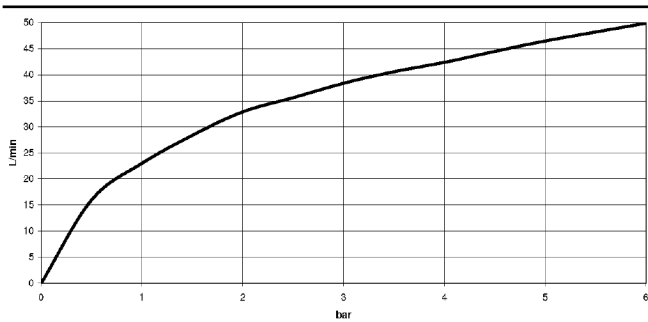

22 900 361

- rosette Ø 60 mm
- porcelain insert HOT

	Durabronz (23kt Gold)	22 900 361-09
	Chrome	22 900 361-00
	Brushed Platinum	22 900 361-06
	Platinum	22 900 361-08
	Brushed Durabronz (23kt Gold)	22 900 361-28
	Brushed Dark Platinum	22 900 361-99

22 900 361

mm [inches]

Flow rate chart

22 900 361

Parts for other finishes can be found here: [Chrome](#)

Spare parts list

No.	Item Number	Name	Quantity used	Delivery time
1	04 27 01 003 00-09	rosette	1	40
2	90 23 30 040 00-09	threaded connector	1	40
3	90 90 03 023 01 90	top	1	2
4	09 21 02 055-09	cover	1	40
5	04 20 36 002 07-09	handle (hot)	1	40
6	09 20 36 004-09	handle	4	40
7	09 20 36 002-09	handle	1	40
8	09 20 83 006 90	handle	1	2
9	09 26 01 011 90	accessories	1	2
10	09 20 36 005-09	handle	1	40
11	04 30 30 029 00 90	fixing set	1	2